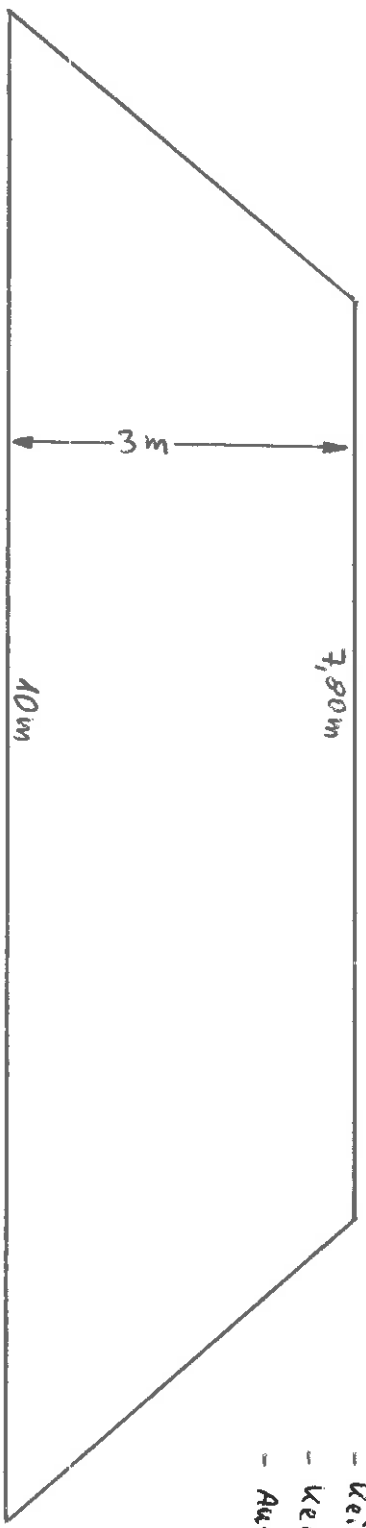

Bühne-Laterne

- Bühnenhöhe: 2,40m
- keine Züge
- kein Hauptverhang
- Aushängung schwarz

Stadtkulturhaus
Freital
 01705 Freital · Lutherstr. 2
 Telefon: (0351) 65 26 18 - 0
 Fax: (0351) 65 26 18 - 32

-  Spot
-  Stufenlinse
-  PAR56

Beleuchtungsplan Laterne